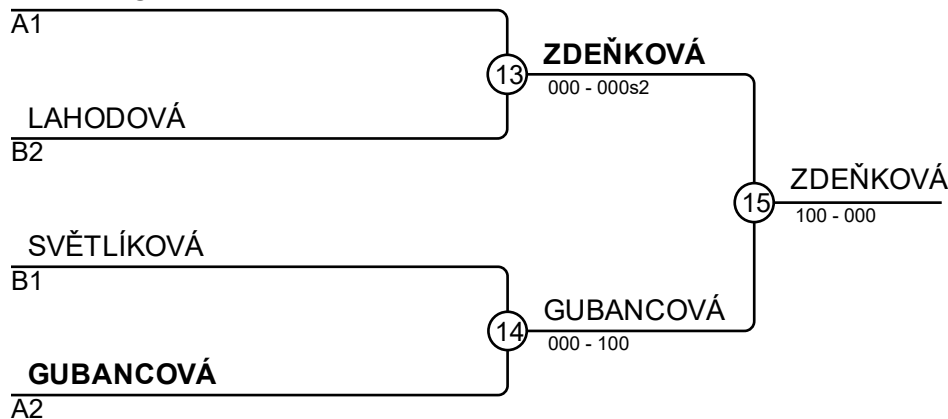

PL 2.kolo Nový Bydžov 22.03.25 Králíky WU12-40

Závodníci A

Závodníci: 8

Číslo	Jméno	Klub	1	2	3	4	Výhr.	Body	Místo.
1	GUBANCOVÁ Leontýna	ASHK	X		10		1	10	2
2	ZDEŇKOVÁ Barbora	JUNB	10	X	10		2	20	1
3	ROTTEROVA Nikol	SOHK			X	100	0	0	3
4	BAUEROVÁ Valerie	SKPN				X	0	0	4

Zápas A

Zápas	Bílý	Modrý	Výsledek	Čas
1	GUBANCOVÁ Leontýna	1 2 ZDEŇKOVÁ Barbora	000s1-010	2:00
3	ROTTEROVA Nikol	3 4 BAUEROVÁ Valerie	100-000	1:09
5	GUBANCOVÁ Leontýna	1 3 ROTTEROVA Nikol	010-000s1	2:12
7	ZDEŇKOVÁ Barbora	2 4 BAUEROVÁ Valerie		
9	GUBANCOVÁ Leontýna	1 4 BAUEROVÁ Valerie		
11	ZDEŇKOVÁ Barbora	2 3 ROTTEROVA Nikol	011-000	2:00

Závodníci B

Číslo	Jméno	Klub	5	6	7	8	Výhr.	Body	Místo.
5	PREISLEROVÁ Nikol	JUCT	X		1		1	1	3
6	LAHODOVÁ Viktorie	STKO	100	X		10	2	110	2
7	KRATOCHVÍLOVÁ Lucie	SOJI		½	X		1	0½	4
8	SVĚTLÍKOVÁ Agata	JKME	100		100	X	2	200	1

Zápas A

Zápas	Bílý	Modrý	Výsledek	Čas
2	PREISLEROVÁ Nikol	5 6 LAHODOVÁ Viktorie	000-100	0:33
4	KRATOCHVÍLOVÁ Lucie	7 8 SVĚTLÍKOVÁ Agata	000-100	1:45
6	PREISLEROVÁ Nikol	5 7 KRATOCHVÍLOVÁ Lucie	001-000	2:00
8	LAHODOVÁ Viktorie	6 8 SVĚTLÍKOVÁ Agata	010-000s1	2:00
10	PREISLEROVÁ Nikol	5 8 SVĚTLÍKOVÁ Agata	001-100	0:58
12	LAHODOVÁ Viktorie	6 7 KRATOCHVÍLOVÁ Lucie	0-½	3:00

ZDEŇKOVÁ

Wyniki

Místo.	Jméno
1	ZDEŇKOVÁ Barbora, JUNB
2	GUBANCOVÁ Leontýna, ASHK
3	LAHODOVÁ Viktorie, STKO
3	SVĚTLÍKOVÁ Agata, JKME