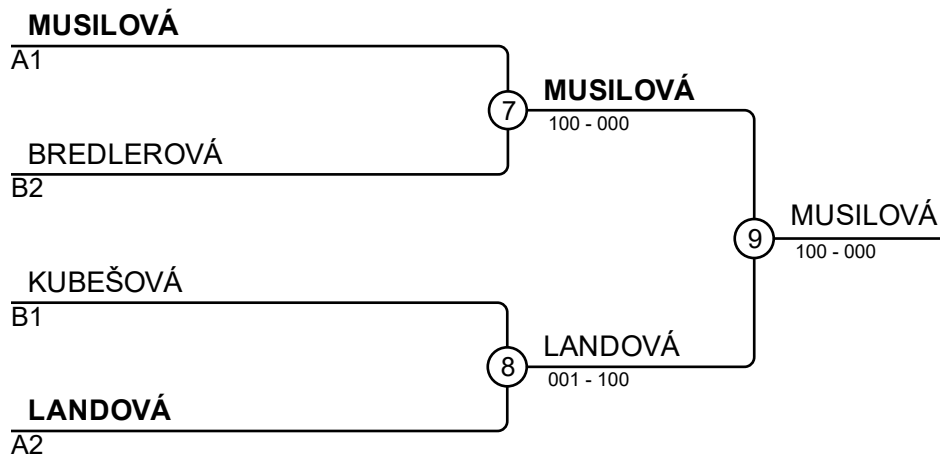

PL 2.kolo Nový Bydžov 22.03.25 Králíky WU12-36

Závodníci A

Závodníci: 6

Číslo	Jméno	Klub	1	2	3	Výhra	Body	Místo.
1	LANDOVÁ Zuzana	SOJI	X		100	1	100	2
2	MUSILOVÁ Karolína Linda	SOVP	100	X	100	2	200	1
3	HOMOLKOVÁ Marie	SKPJ			X	0	0	3

Zápas A

Zápas	Bílý	Modrý	Výsledek	Čas
1	LANDOVÁ Zuzana	1 2 MUSILOVÁ Karolína Linda	010s1-100s1	1:59
3	LANDOVÁ Zuzana	1 3 HOMOLKOVÁ Marie	100-000	1:30
5	MUSILOVÁ Karolína Linda	2 3 HOMOLKOVÁ Marie	100-000	0:45

Závodníci B

Číslo	Jméno	Klub	4	5	6	Výhra	Body	Místo.
4	SOUKUPOVÁ Justýna	ASHK	X			0	0	3
5	BREDLEROVÁ Aneta	SKPB	1	X		1	1	2
6	KUBEŠOVÁ Marie	SOJI	1	100	X	2	101	1

Zápas A

Zápas	Bílý	Modrý	Výsledek	Čas
2	SOUKUPOVÁ Justýna	4 5 BREDLEROVÁ Aneta	000-001	3:00
4	SOUKUPOVÁ Justýna	4 6 KUBEŠOVÁ Marie	000-001	3:00
6	BREDLEROVÁ Aneta	5 6 KUBEŠOVÁ Marie	000-100	0:46