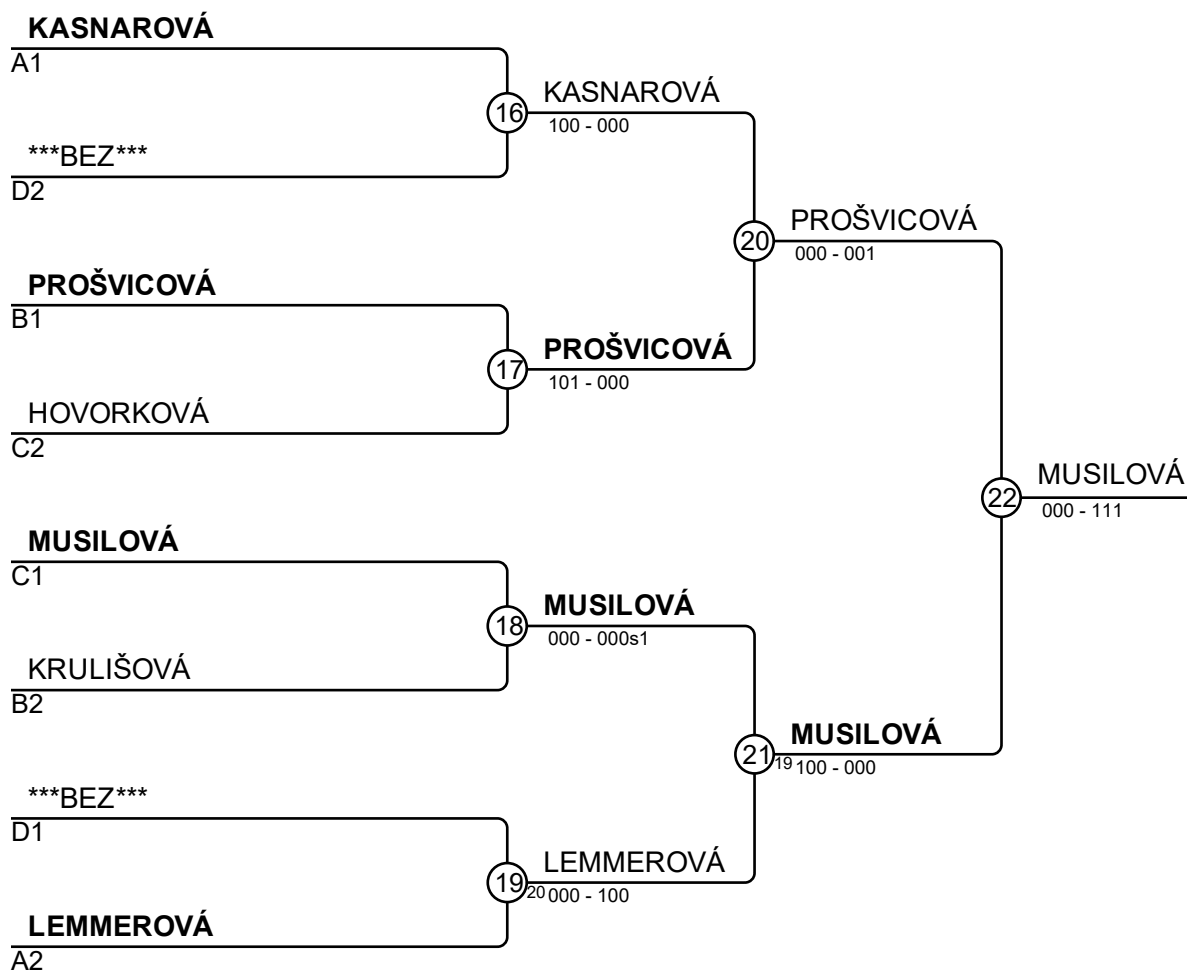

Závodníci D

Číslo	Jméno	Klub	11	12	13	Výhra	Body	Místo
11	***BEZ***			½	½	2	1	1
12	***BEZ***				½	1	0½	2
13	***BEZ***					0	0	3

Zápas D

Zápas	Bílý	Modrý	Výsledek	Čas
5	***BEZ*** 11 12	***BEZ***	000-000s1	0:00
9	***BEZ*** 11 13	***BEZ***	000-000s1	0:00
14	***BEZ*** 12 13	***BEZ***	000-000s1	0:00

PL 2.kolo Nový Bydžov 22.03.25 Králíky WU12-33

Závodníci: 13

Wyniki

Místo.	Jméno
1	MUSILOVÁ Lilian Viktorie, SOVP
2	PROŠVICOVÁ Vendula, ASHK
3	KASNAROVÁ Diana, JCHK
3	LEMMEROVÁ Karla, SKPJ