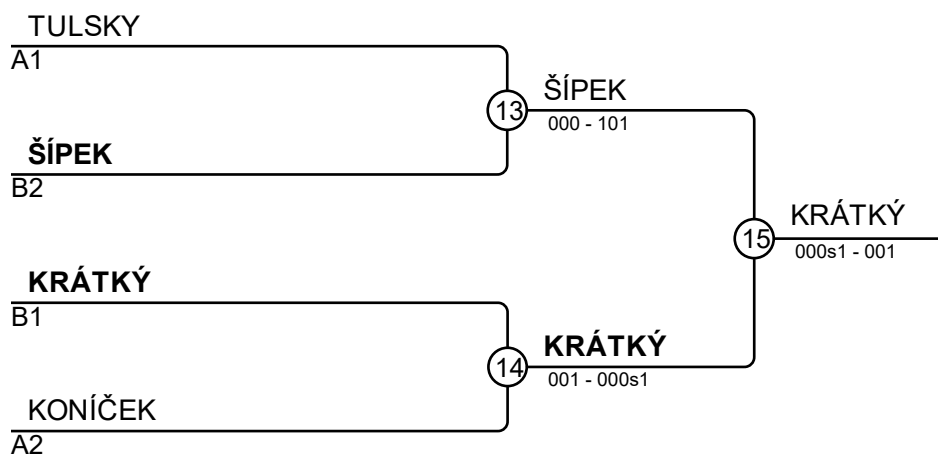

PL 2.kolo Nový Bydžov 22.03.25 Králíky MU12-46

Závodníci A

Závodníci: 8

Číslo	Jméno	Klub	1	2	3	4	Výhr.	Body	Místo.
1	ZACH Antonín	STKO	X		1		1	1	3
2	TULSKY Daniil	SKYB	100	X	100	100	3	300	1
3	ZÍTKA Marek	STKO			X		0	0	4
4	KONÍČEK Vojtěch	JUBM	100		10	X	2	110	2

Zápas A

Zápas	Bílý	Modrý	Výsledek	Čas
1	ZACH Antonín	1 2 TULSKY Daniil	000-101	0:18
3	ZÍTKA Marek	3 4 KONÍČEK Vojtěch	000-010	2:00
5	ZACH Antonín	1 3 ZÍTKA Marek	001-000s1	3:00
7	TULSKY Daniil	2 4 KONÍČEK Vojtěch	100-000	1:40
9	ZACH Antonín	1 4 KONÍČEK Vojtěch	000-100	0:28
11	TULSKY Daniil	2 3 ZÍTKA Marek	110-000	0:33

Závodníci B

Číslo	Jméno	Klub	5	6	7	8	Výhr.	Body	Místo.
5	LEDVINA František	STKO	X			100	1	100	3
6	ŠÍPEK Filip	STKO	100	X		100	2	200	2
7	KRÁTKÝ Josef	SOJI	10	100	X	100	3	210	1
8	NOVÁK Ladislav	JUNB				X	0	0	4

Zápas A

Zápas	Bílý	Modrý	Výsledek	Čas
2	LEDVINA František	5 6 ŠÍPEK Filip	000-100	1:01
4	KRÁTKÝ Josef	7 8 NOVÁK Ladislav	100-000	0:20
6	LEDVINA František	5 7 KRÁTKÝ Josef	000-010	2:00
8	ŠÍPEK Filip	6 8 NOVÁK Ladislav	100-000	0:05
10	LEDVINA František	5 8 NOVÁK Ladislav	100-000	0:58
12	ŠÍPEK Filip	6 7 KRÁTKÝ Josef	000-110	0:31

Wyniki

Místo.	Jméno
1	KRÁTKÝ Josef, SOJI
2	ŠÍPEK Filip, STKO
3	TULSKY Daniil, SKYB
3	KONÍČEK Vojtěch, JUBM