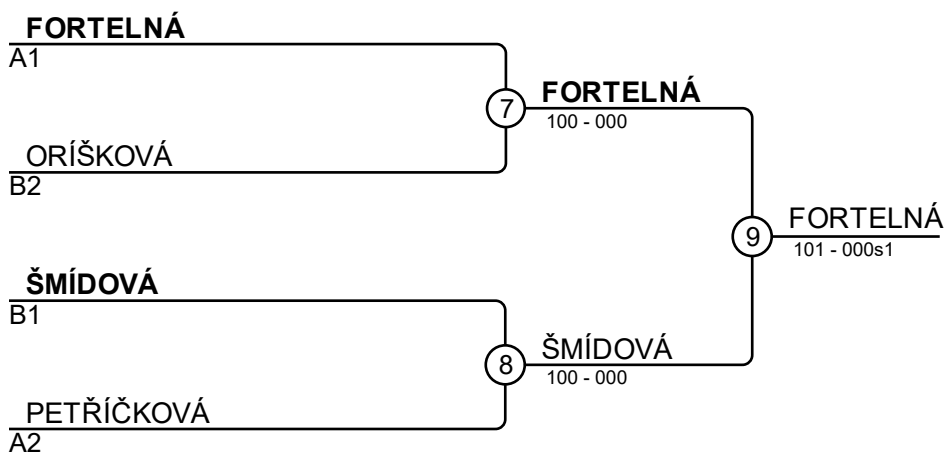

1.kolo Polabské Ligy 08.02.2025 Kolín WU16-57

Závodníci A

Závodníci: 6

Číslo	Jméno	Klub	1	2	3	Výhra	Body	Místo.
1	FORTELNÁ Adéla	SOJI	X	100	100	2	200	1
2	PETŘÍČKOVÁ Natálie	VYHL		X	100	1	100	2
3	HOLDSWORTH Julie	JCOR			X	0	0	3

Zápas A

Zápas	Bílý	Modrý	Výsledek	Čas
1	FORTELNÁ Adéla	1 2 PETŘÍČKOVÁ Natálie	100-000	0:00
3	FORTELNÁ Adéla	1 3 HOLDSWORTH Julie	100-000	0:17
5	PETŘÍČKOVÁ Natálie	2 3 HOLDSWORTH Julie	102-000	1:12

Závodníci B

Číslo	Jméno	Klub	4	5	6	Výhra	Body	Místo.
4	ORÍŠKOVÁ Evelína	SOVP	X	100		1	100	2
5	SVOBODOVÁ Lenka	JVNS		X		0	0	3
6	ŠMÍDOVÁ Aneta	JCLI	100	100	X	2	200	1

Zápas A

Zápas	Bílý	Modrý	Výsledek	Čas
2	ORÍŠKOVÁ Evelína	4 5 SVOBODOVÁ Lenka	100-000	0:42
4	ORÍŠKOVÁ Evelína	4 6 ŠMÍDOVÁ Aneta	010-100	1:48
6	SVOBODOVÁ Lenka	5 6 ŠMÍDOVÁ Aneta	000-100s1	1:20