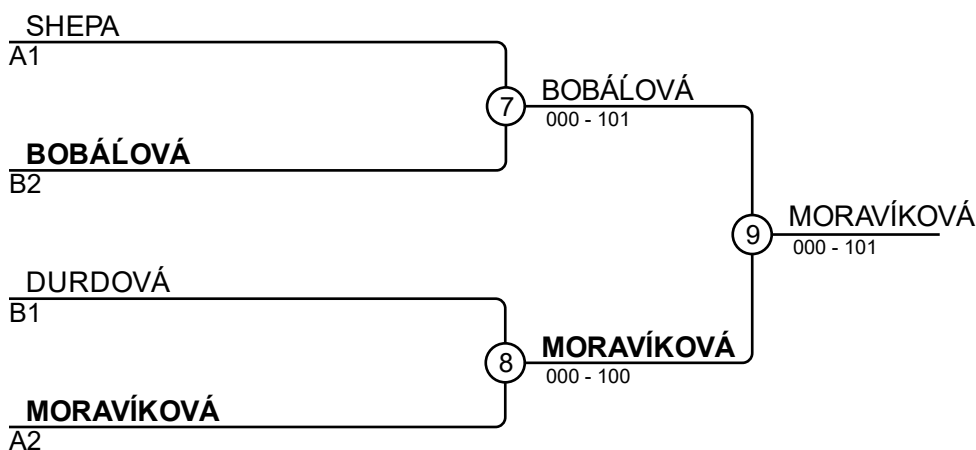

1.kolo Polabské Ligy 08.02.2025 Kolín WU12-44

Závodníci A

Závodníci: 6

Číslo	Jméno	Klub	1	2	3	Výhra	Body	Místo.
1	MORAVÍKOVÁ Markéta Anna	SOHK	X		100	1	100	2
2	SHEPA Vitaliia	SKPJ	100	X	100	2	200	1
3	HOLEČKOVÁ Barbora	SPKO			X	0	0	3

Zápas A

Zápas	Bílý	Modrý	Výsledek	Čas
1	MORAVÍKOVÁ Markéta Anna 1 2	SHEPA Vitaliia	000-100	0:33
3	MORAVÍKOVÁ Markéta Anna 1 3	HOLEČKOVÁ Barbora	100-000	0:03
5	SHEPA Vitaliia 2 3	HOLEČKOVÁ Barbora	100-000	0:05

Závodníci B

Číslo	Jméno	Klub	4	5	6	Výhra	Body	Místo.
4	KOČÍ Viktorie	SPAV	X			0	0	3
5	BOBÁLOVÁ Liliana	SOVP	100	X		1	100	2
6	DURDOVÁ Alena	JKJN	100	1	X	2	101	1

Zápas A

Zápas	Bílý	Modrý	Výsledek	Čas
2	KOČÍ Viktorie 4 5	BOBÁLOVÁ Liliana	000-100	0:04
4	KOČÍ Viktorie 4 6	DURDOVÁ Alena	000-100	0:49
6	BOBÁLOVÁ Liliana 5 6	DURDOVÁ Alena	000-001	2:24