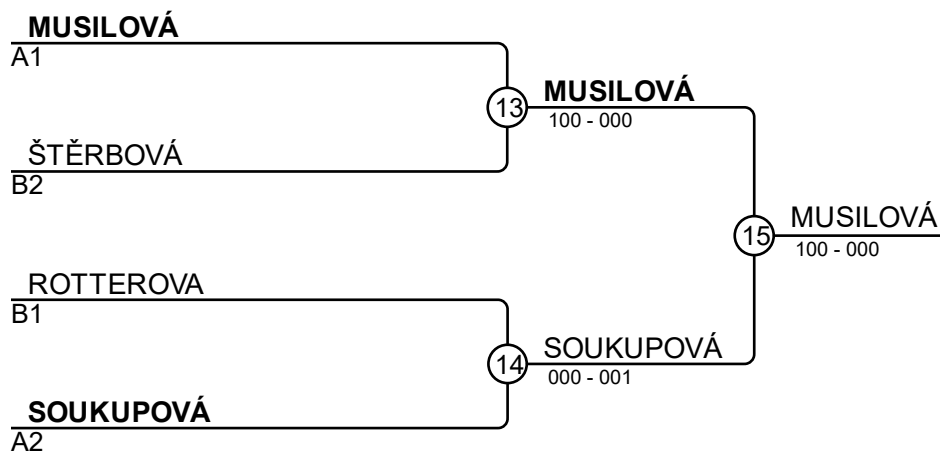

1.kolo Polabské Ligy 08.02.2025 Kolín WU12-36

Závodníci A

Závodníci: 8

Číslo	Jméno	Klub	1	2	3	4	Výhr.	Body	Místo.
1	SOUKUPOVÁ Justýna	ASHK	X	10			1	10	2
2	LANDOVÁ Zuzana	SOJI		X	10		1	10	3
3	BREDLEROVÁ Aneta	SKPB	½		X		1	0½	4
4	MUSILOVÁ Karolína Linda	SOVP	100	100	100	X	3	300	1

Zápas A

Zápas	Bílý	Modrý	Výsledek	Čas
1	SOUKUPOVÁ Justýna	1 2 LANDOVÁ Zuzana	010-000	2:00
3	BREDLEROVÁ Aneta	3 4 MUSILOVÁ Karolína Linda	000-100	0:49
5	SOUKUPOVÁ Justýna	1 3 BREDLEROVÁ Aneta	0-½	3:00
7	LANDOVÁ Zuzana	2 4 MUSILOVÁ Karolína Linda	000-102	1:19
9	SOUKUPOVÁ Justýna	1 4 MUSILOVÁ Karolína Linda	000-100	0:44
11	LANDOVÁ Zuzana	2 3 BREDLEROVÁ Aneta	010-000s1	2:00

Závodníci B

Číslo	Jméno	Klub	5	6	7	8	Výhr.	Body	Místo.
5	ROTTEROVA Nikol	SOHK	X	100	1	100	3	201	1
6	PREISLEROVÁ Nikol	JUCT		X		10	1	10	3
7	ŠTĚRBOVÁ Veronika	ASHK		100	X	100	2	200	2
8	KUTILOVÁ Karolína	JUEL				X	0	0	4

Zápas A

Zápas	Bílý	Modrý	Výsledek	Čas
2	ROTTEROVA Nikol	5 6 PREISLEROVÁ Nikol	101s1-000	2:00
4	ŠTĚRBOVÁ Veronika	7 8 KUTILOVÁ Karolína	101s1-000	2:00
6	ROTTEROVA Nikol	5 7 ŠTĚRBOVÁ Veronika	001s1-000	2:31
8	PREISLEROVÁ Nikol	6 8 KUTILOVÁ Karolína	010-000	2:00
10	ROTTEROVA Nikol	5 8 KUTILOVÁ Karolína	101-000	0:42
12	PREISLEROVÁ Nikol	6 7 ŠTĚRBOVÁ Veronika	000-100s1	0:50

Wyniki

Místo.	Jméno
1	MUSILOVÁ Karolína Linda, SOVP
2	SOUKUPOVÁ Justýna, ASHK
3	ŠTĚRBOVÁ Veronika, ASHK
3	ROTTEROVA Nikol, SOHK