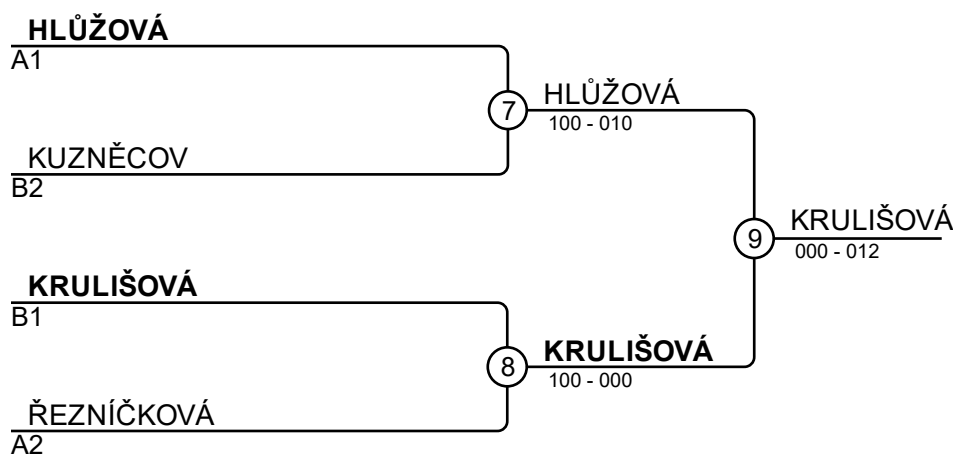

1.kolo Polabské Ligy 08.02.2025 Kolín WU12-30

Závodníci A

Závodníci: 6

Číslo	Jméno	Klub	1	2	3	Výhra	Body	Místo.
1	ŘEZNÍČKOVÁ Eliška	SOJI	X		100	1	100	2
2	HLŮŽOVÁ Žofie	JKME	100	X	100	2	200	1
3	ZÁKOSTELNÁ Ema	JUEL			X	0	0	3

Zápas A

Zápas	Bílý	Modrý	Výsledek	Čas
1	ŘEZNÍČKOVÁ Eliška 1 2	HLŮŽOVÁ Žofie	000-101	0:50
3	ŘEZNÍČKOVÁ Eliška 1 3	ZÁKOSTELNÁ Ema	100-000	1:00
5	HLŮŽOVÁ Žofie 2 3	ZÁKOSTELNÁ Ema	100-000	0:38

Závodníci B

Číslo	Jméno	Klub	4	5	6	Výhra	Body	Místo.
4	ŠOCHOVÁ Alžbeta	ASMB	X			0	0	3
5	KUZNĚCOV Aneta	JUCT	100	X		1	100	2
6	KRULIŠOVÁ Alžběta	JUNB	100	100	X	2	200	1

Zápas A

Zápas	Bílý	Modrý	Výsledek	Čas
2	ŠOCHOVÁ Alžbeta 4 5	KUZNĚCOV Aneta	000-100	0:37
4	ŠOCHOVÁ Alžbeta 4 6	KRULIŠOVÁ Alžběta	000-100	0:20
6	KUZNĚCOV Aneta 5 6	KRULIŠOVÁ Alžběta	001-100	1:12

Wyniki

Místo.	Jméno
1	KRULIŠOVÁ Alžběta, JUNB
2	HLŮŽOVÁ Žofie, JKME
3	KUZNĚCOV Aneta, JUCT
3	ŘEZNÍČKOVÁ Eliška, SOJI