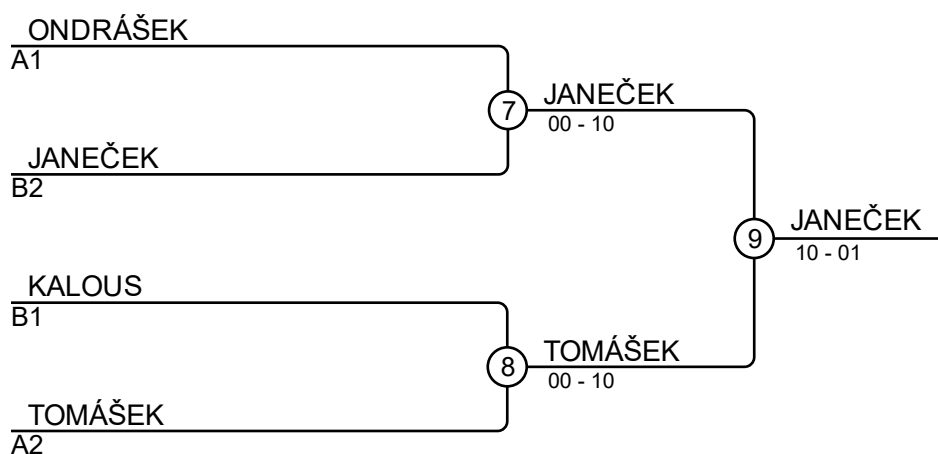

PL Chlumeč/C. 2.4.2023 Chlumeč/C. MU12-55

Závodníci A

Závodníci: 6

Číslo	Jméno	Klub	1	2	3	Výhra	Body	Místo.
1	ONDRÁŠEK Jan	ASMB		10	1	2	11	1
2	SVYSHCHO Kyryl	STKO				0	0	3
3	TOMÁŠEK Matěj	CHLU		0		1	0	2

Zápas A

Zápas	Bílý	Modrý	Výsledek	Čas
1	ONDRÁŠEK Jan	1 2 SVYSHCHO Kyryl	10-00	0:43
3	ONDRÁŠEK Jan	1 3 TOMÁŠEK Matěj	11-01	2:22
5	SVYSHCHO Kyryl	2 3 TOMÁŠEK Matěj	00s2-00s1	2:00

Závodníci B

Číslo	Jméno	Klub	4	5	6	Výhra	Body	Místo.
4	SUCHOMEL Michal	SOHK				0	0	3
5	KALOUS Matěj	CHLU	10		10	2	20	1
6	JANEČEK Filip	ZSSC	10			1	10	2

Zápas B

Zápas	Bílý	Modrý	Výsledek	Čas
2	SUCHOMEL Michal	4 5 KALOUS Matěj	00-10	1:27
4	SUCHOMEL Michal	4 6 JANEČEK Filip	00-10	0:32
6	KALOUS Matěj	5 6 JANEČEK Filip	10-00	1:26

Wyniki

Místo.	Jméno
1	JANEČEK Filip, ZSSC
2	TOMÁŠEK Matěj, CHLU
3	ONDRÁŠEK Jan, ASMB
3	KALOUS Matěj, CHLU