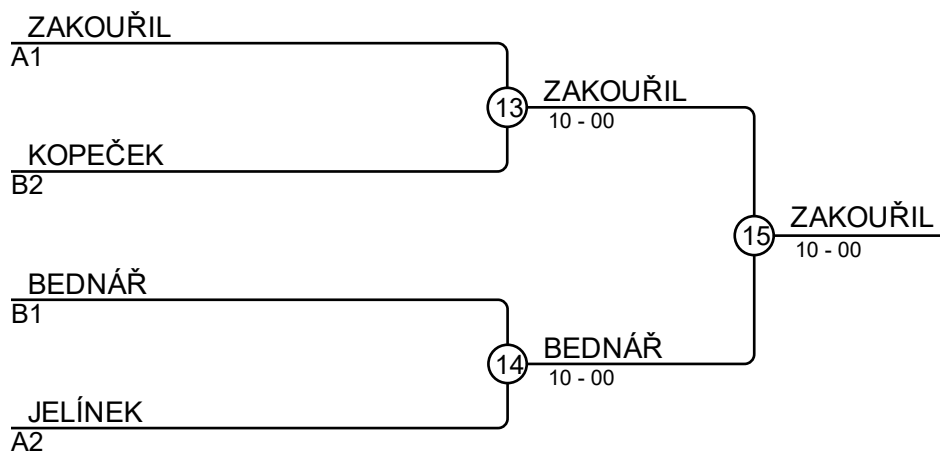

PL Chlumeč/C. 2.4.2023 Chlumeč/C. MU12-46

Závodníci A

Závodníci: 8

Číslo	Jméno	Klub	1	2	3	4	Výhra	Body	Místo.
1	HLÁVKO Ondřej	SOHK					0	0	4
2	JELÍNEK Tomáš	CHLU	10		0		2	10	2
3	PROCHÁZKA Vojtěch	ZSSC	10				1	10	3
4	ZAKOUŘIL Vilém	JCLI	10	10	1		3	21	1

Zápas A

Zápas	Bílý	Modrý	Výsledek	Čas
1	HLÁVKO Ondřej	1 2 JELÍNEK Tomáš	00-10	0:19
3	PROCHÁZKA Vojtěch	3 4 ZAKOUŘIL Vilém	00s1-01s1	2:00
5	HLÁVKO Ondřej	1 3 PROCHÁZKA Vojtěch	00-10s1	0:59
7	JELÍNEK Tomáš	2 4 ZAKOUŘIL Vilém	00-10	1:43
9	HLÁVKO Ondřej	1 4 ZAKOUŘIL Vilém	00-10	0:27
11	JELÍNEK Tomáš	2 3 PROCHÁZKA Vojtěch	00-00s1	2:00

Závodníci B

Číslo	Jméno	Klub	5	6	7	8	Výhra	Body	Místo.
5	RYBKA Jan	CHLU			10		1	10	3
6	BEDNÁŘ Jakub	ASMB	10		10	1	3	21	1
7	MAREČEK Kryštof	JUNB					0	0	4
8	KOPEČEK Ondřej	SOHK	10		10		2	20	2

Zápas B

Zápas	Bílý	Modrý	Výsledek	Čas
2	RYBKA Jan	5 6 BEDNÁŘ Jakub	00-10	0:49
4	MAREČEK Kryštof	7 8 KOPEČEK Ondřej	00-10	0:11
6	RYBKA Jan	5 7 MAREČEK Kryštof	10-00	1:36
8	BEDNÁŘ Jakub	6 8 KOPEČEK Ondřej	01s2-00s1	2:24
10	RYBKA Jan	5 8 KOPEČEK Ondřej	00-10	0:08
12	BEDNÁŘ Jakub	6 7 MAREČEK Kryštof	10-00	0:30

Wyniki

Místo.	Jméno
1	ZAKOUŘIL Vilém, JCLI
2	BEDNÁŘ Jakub, ASMB
3	KOPEČEK Ondřej, SOHK
3	JELÍNEK Tomáš, CHLU