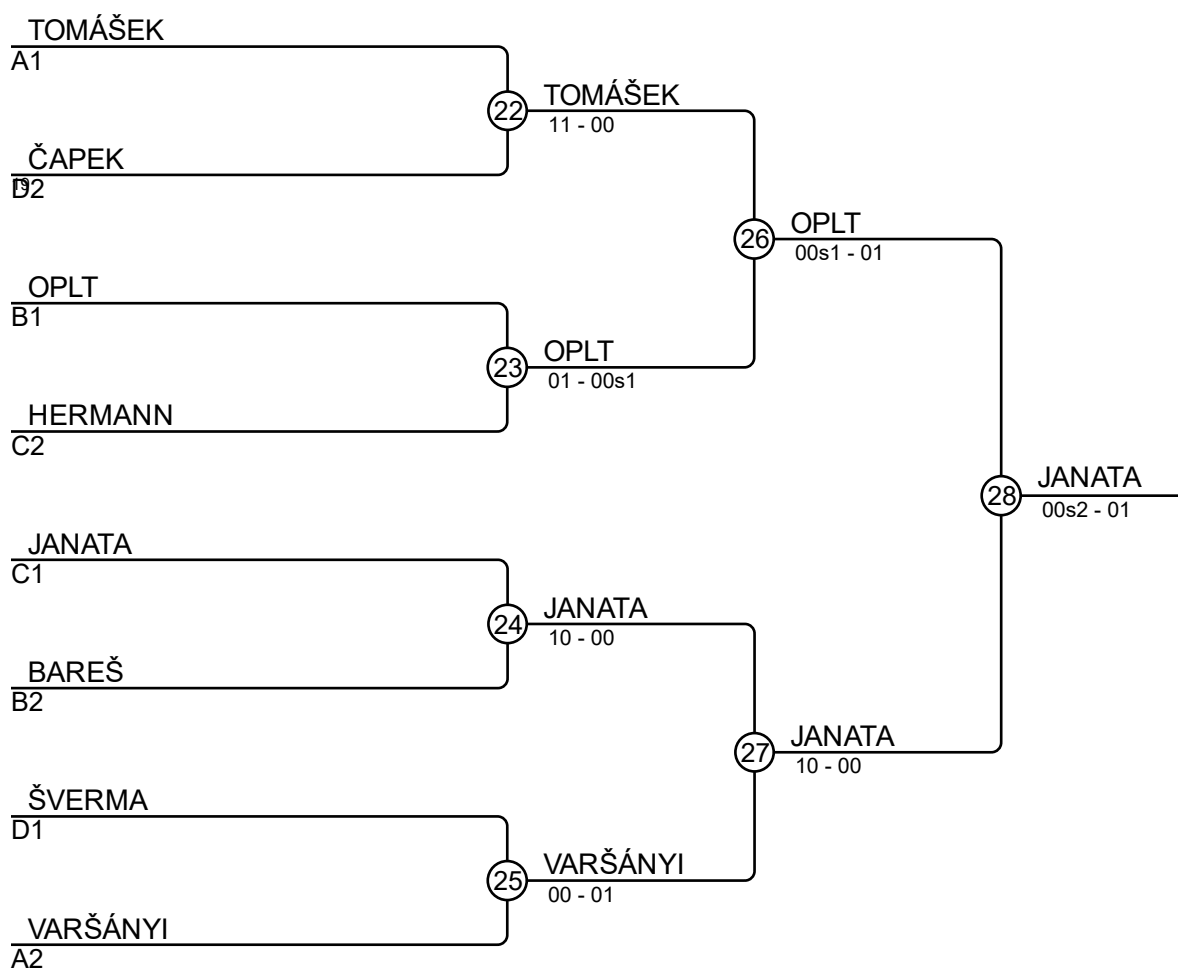

PL Chlumeč/C. 2.4.2023 Chlumeč/C. MU12-35

Závodníci: 15

Wyniki

Místo.	Jméno
1	JANATA Filip, JUNB
2	OPLT Štěpán, JUNB
3	TOMÁŠEK Dan, JUNB
3	VARŠÁNYI Josef, SKPJ