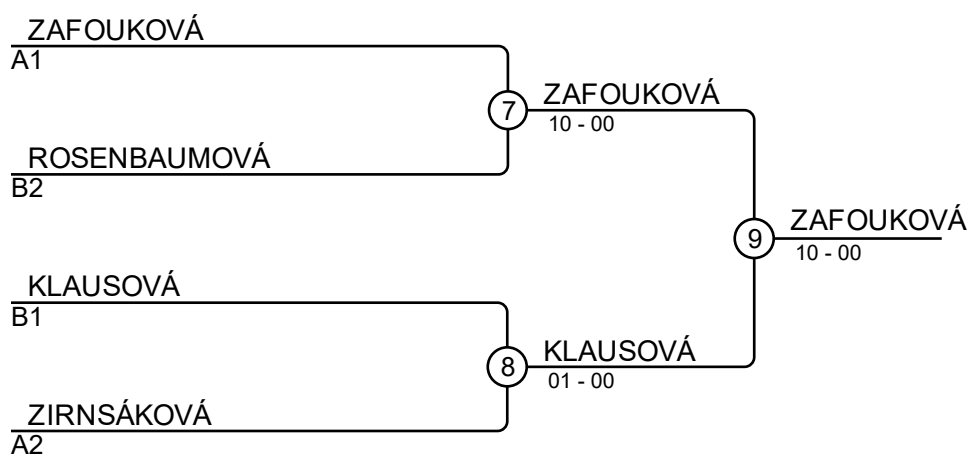

PL Chlumeč/C. 2.4.2023 Chlumeč/C. FU12-36

Závodníci A

Závodníci: 6

Číslo	Jméno	Klub	1	2	3	Výhra	Body	Místo.
1	BULÍŘOVÁ Nina	TSCT				0	0	3
2	ZAFOUKOVÁ Anna	SKPB	10		10	2	20	1
3	ZIRNSÁKOVÁ Nela	DAIT	10			1	10	2

Zápas A

Zápas	Bílý	Modrý	Výsledek	Čas
1	BULÍŘOVÁ Nina	1 2 ZAFOUKOVÁ Anna	00-10	0:22
3	BULÍŘOVÁ Nina	1 3 ZIRNSÁKOVÁ Nela	00-10	0:22
5	ZAFOUKOVÁ Anna	2 3 ZIRNSÁKOVÁ Nela	10-00	1:37

Závodníci B

Číslo	Jméno	Klub	4	5	6	Výhra	Body	Místo.
4	KLAUSOVÁ Natálie	TSCT		1	10	2	11	1
5	ROSENBAUMOVÁ Jana	TSCT			10	1	10	2
6	TRACHOVÁ Josefína	JKPA				0	0	3

Zápas B

Zápas	Bílý	Modrý	Výsledek	Čas
2	KLAUSOVÁ Natálie	4 5 ROSENBAUMOVÁ Jana	01-00	2:00
4	KLAUSOVÁ Natálie	4 6 TRACHOVÁ Josefína	10-00	0:53
6	ROSENBAUMOVÁ Jana	5 6 TRACHOVÁ Josefína	10-00	0:14

Wyniki

Místo.	Jméno
1	ZAFOUKOVÁ Anna, SKPB
2	KLAUSOVÁ Natálie, TSCT
3	ROSENBAUMOVÁ Jana, TSCT
3	ZIRNSÁKOVÁ Nela, DAIT