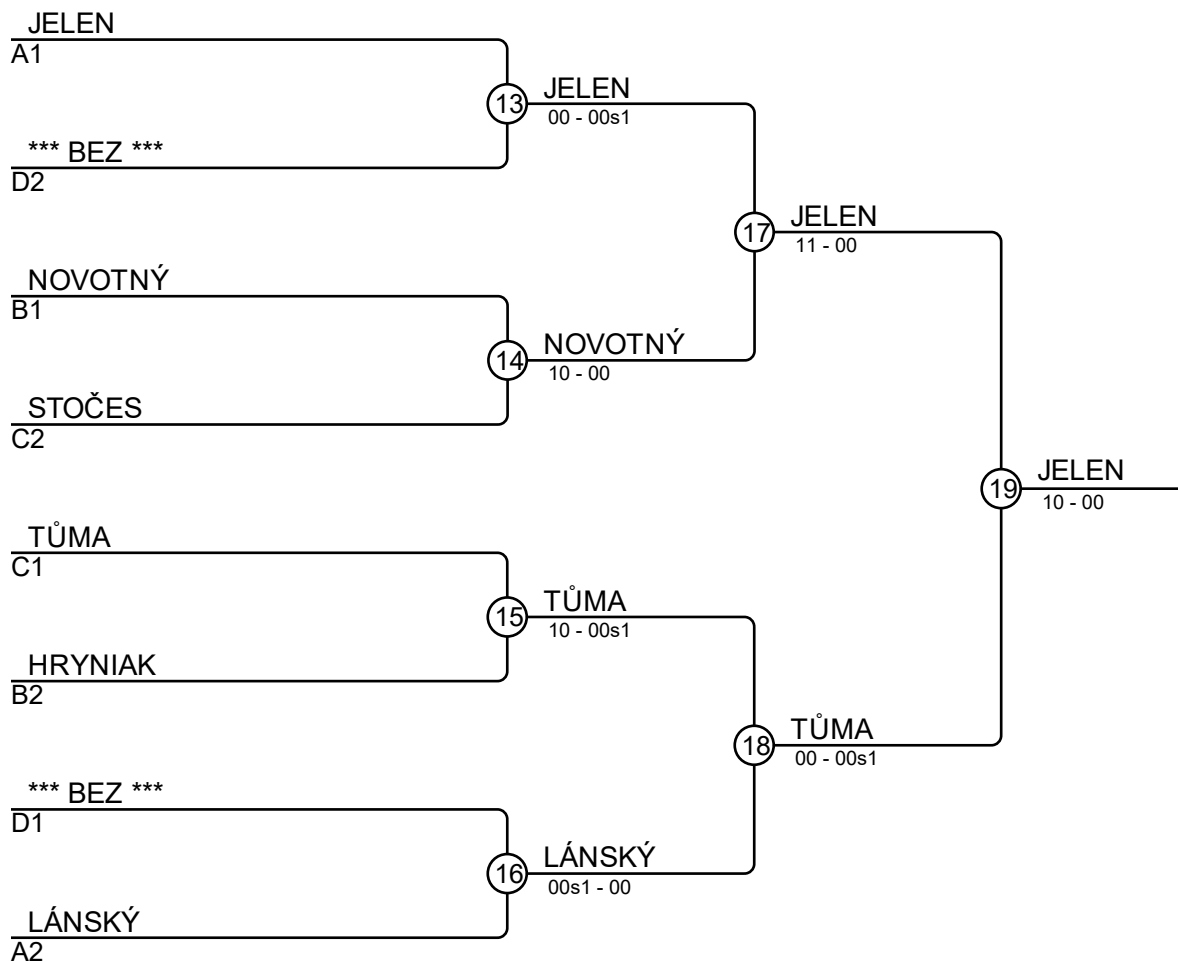

PL Chlumeč /C. 1.4.2023 Chlumeč/C. MU14-50

Závodníci: 12

Wyniki

Místo.	Jméno
1	JELEN Antonín, ASHK
2	TŮMA František, ZSSC
3	NOVOTNÝ Erik, SOHK
3	LÁNSKÝ Jonáš, SOHM