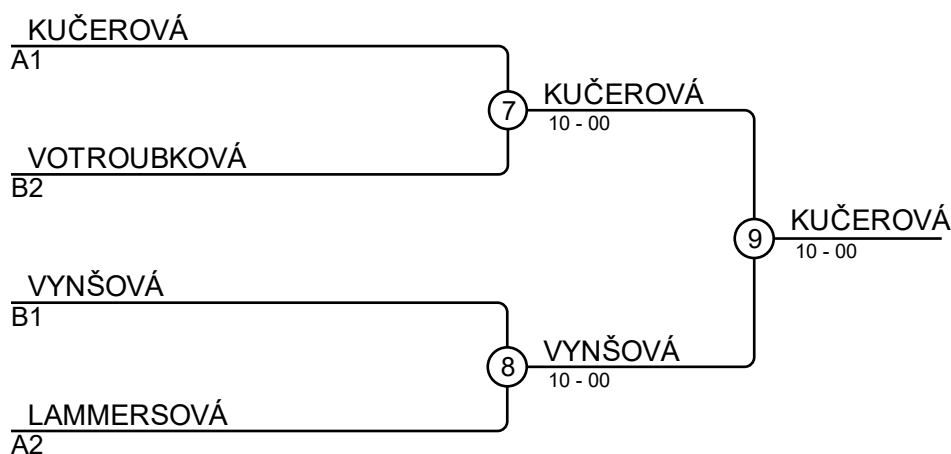

PL Chlumeč /C. 1.4.2023 Chlumeč/C. FU16-57

Závodníci A

Závodníci: 6

Číslo	Jméno	Klub	1	2	3	Výhr.	Body	Místo.
1	ŠÍLENÁ Alena	SKPB				0	0	3
2	KUČEROVÁ Anna	JUAP	10		10	2	20	1
3	LAMMERSOVÁ Lucie	DAIT	10			1	10	2

Zápas A

Zápas	Bílý	Modrý	Výsledek	Čas
1	ŠÍLENÁ Alena	1 2 KUČEROVÁ Anna	00-10	0:09
3	ŠÍLENÁ Alena	1 3 LAMMERSOVÁ Lucie	00-10	0:31
5	KUČEROVÁ Anna	2 3 LAMMERSOVÁ Lucie	10-00	0:07

Závodníci B

Číslo	Jméno	Klub	4	5	6	Výhr.	Body	Místo.
4	VOTROUBKOVÁ Eliška	STKO			10	1	10	2
5	VYNŠOVÁ Anna	SKPB	10		10	2	20	1
6	LIPÁROVÁ Veronika	SKPJ				0	0	3

Zápas B

Zápas	Bílý	Modrý	Výsledek	Čas
2	VOTROUBKOVÁ Eliška	4 5 VYNŠOVÁ Anna	00-10	0:25
4	VOTROUBKOVÁ Eliška	4 6 LIPÁROVÁ Veronika	10-00	1:54
6	VYNŠOVÁ Anna	5 6 LIPÁROVÁ Veronika	10-00s1	1:50

Wyniki

Místo.	Jméno
1	KUČEROVÁ Anna, JUAP
2	VYNŠOVÁ Anna, SKPB
3	VOTROUBKOVÁ Eliška, STKO
3	LAMMERSOVÁ Lucie, DAIT